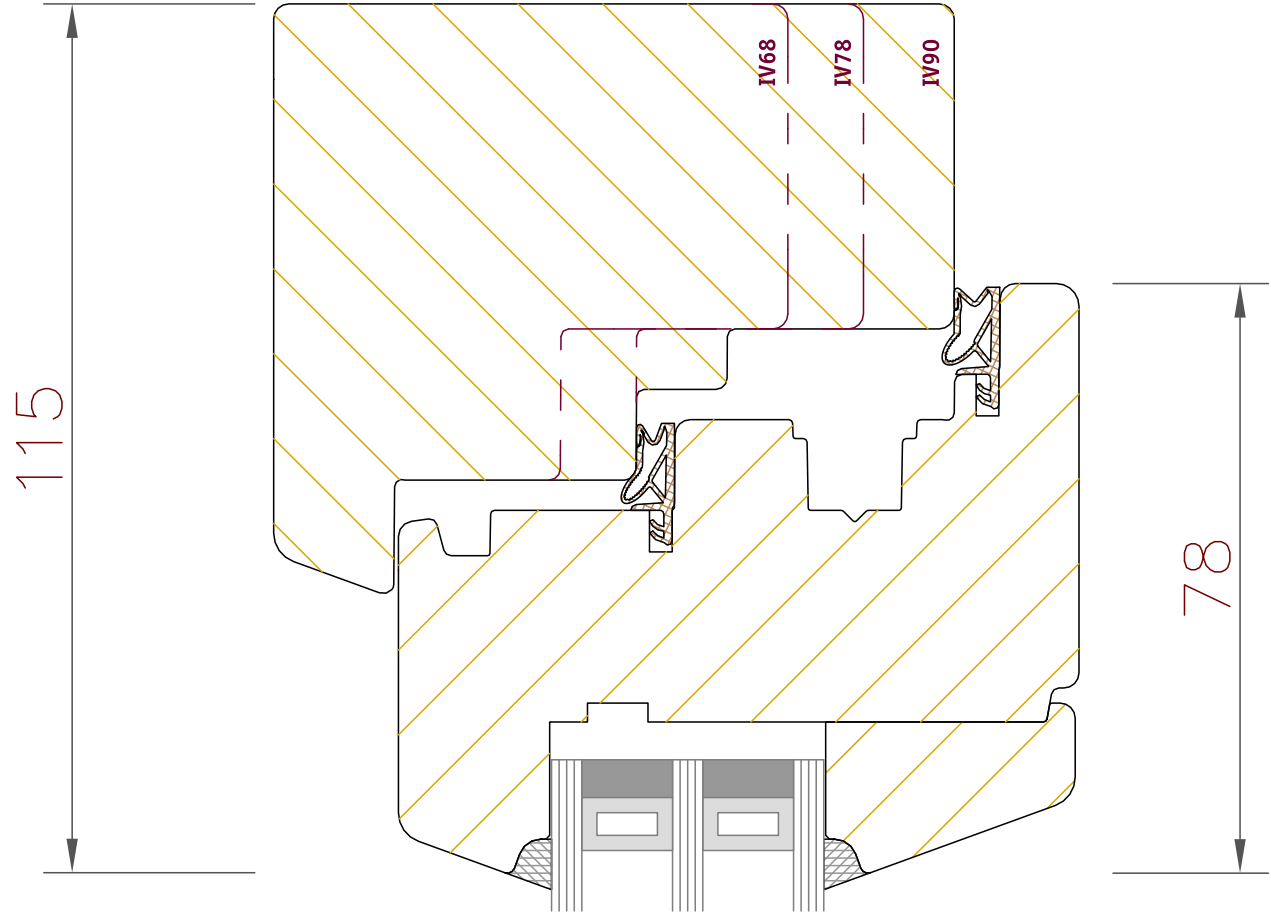

ACM Atelier Concept Menuiserie SA

1:1

Diese Profilschnitte sind beispielhaft
und nicht rechtsverbindlich.

These cross sections are examples
only and not legally binding.

Ces coupes techniques sont des exemples et
ne sont pas juridiquement contraignantes.