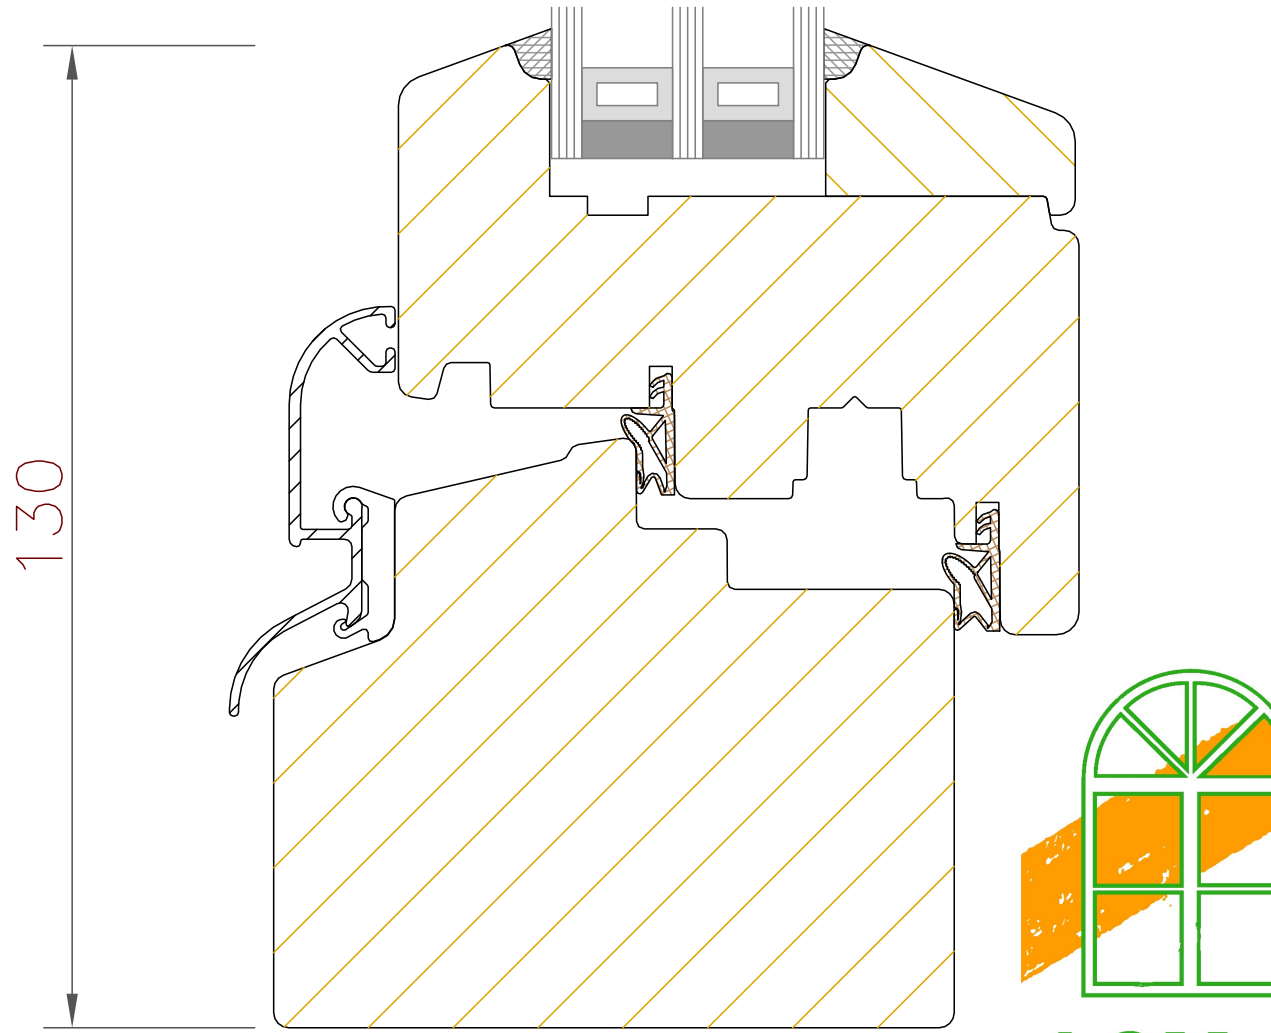

ACM Atelier Concept Menuiserie SA

1:1

Diese Profilschnitte sind beispielhaft
und nicht rechtsverbindlich.

These cross sections are examples
only and not legally binding.

Ces coupes techniques sont des exemples et
ne sont pas juridiquement contraignantes.