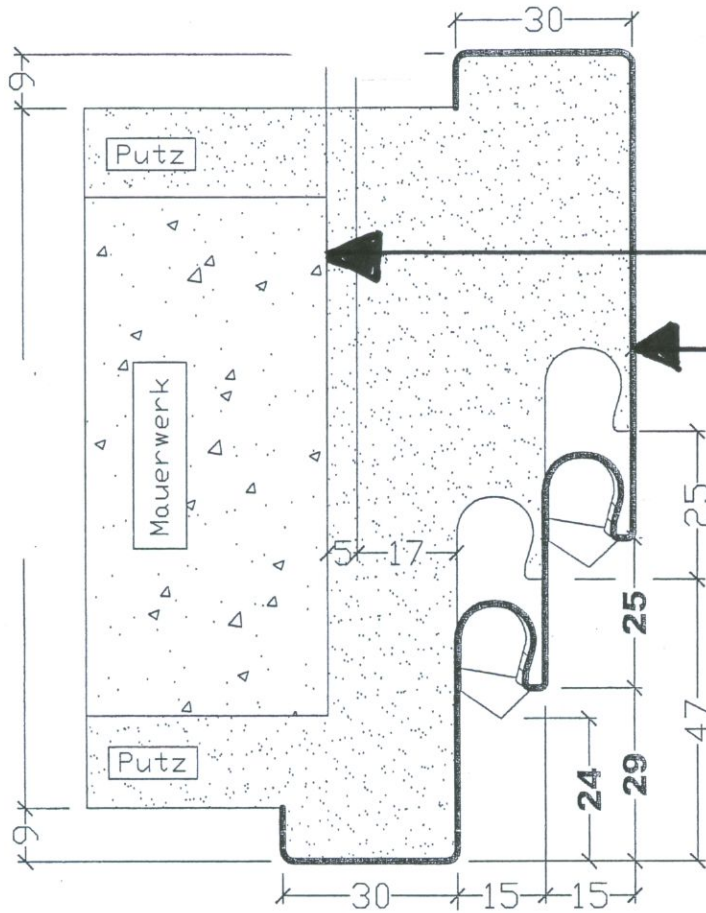

ACM S.A.

Atelier Concept Menuiserie

Huisserie metalliques UGG

Huisserie a sceller double battues

V.M.

V.P.

DIMENSIONS STANDARD 60

Dimension panneau de porte		Vide de Maçonnerie VM		Vide de passage VP	
Largeur	Hauteur	Largeur	Hauteur	Largeur	Hauteur
680	2030	710	2055	600	2000
730	2030	760	2055	650	2000
780	2030	810	2055	700	2000
830	2030	860	2055	750	2000
880	2030	910	2055	800	2000
930	2030	960	2055	850	2000
980	2030	1010	2055	900	2000
1030	2030	1060	2055	950	2000
1080	2030	1110	2055	1000	2000