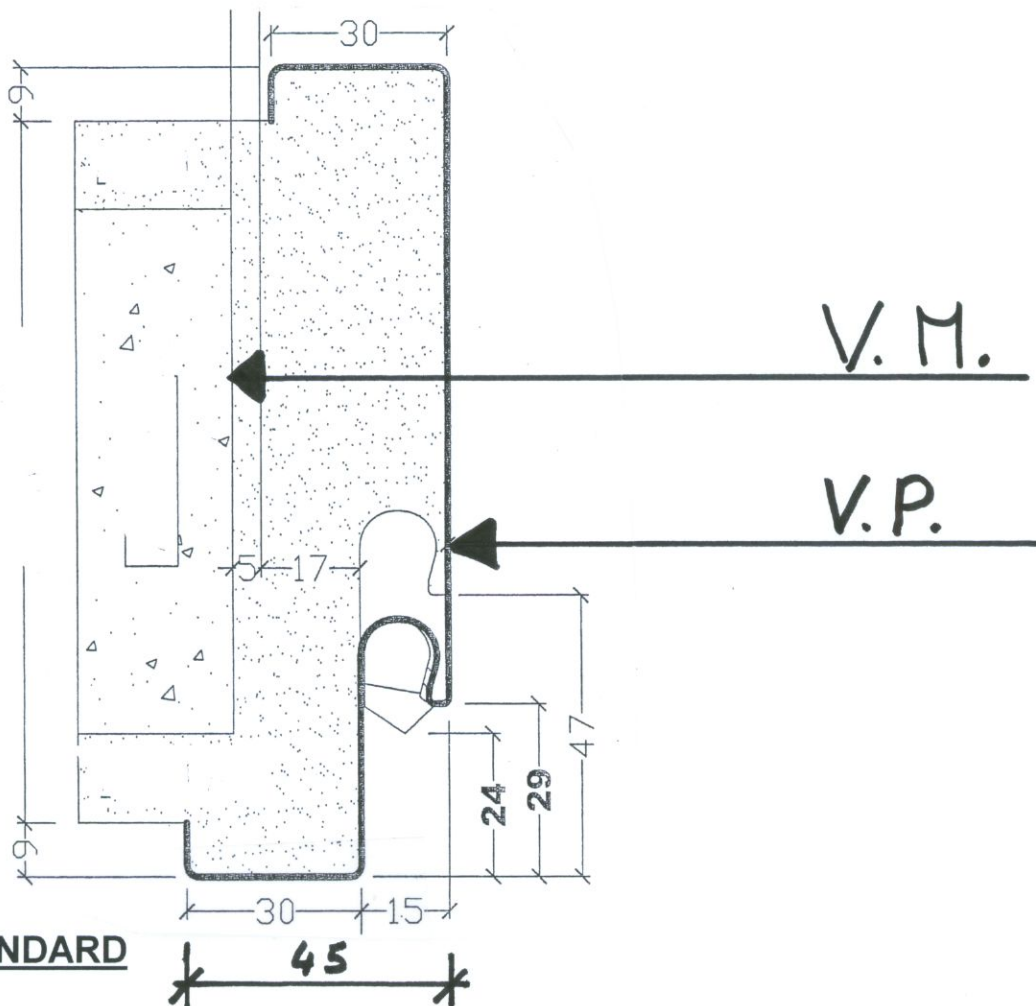

ACM S.A.
Atelier Concept Menuiserie

Huisserie metalliques UG

Huisserie a sceller standard

DIMENSIONS STANDARD

45

Dimension panneau de porte		Vide de Maçonnerie VM		Vide de passage VP	
Largeur	Hauteur	Largeur	Hauteur	Largeur	Hauteur
650	2015	680	2040	600	2000
700	2015	730	2040	650	2000
750	2015	780	2040	700	2000
800	2015	830	2040	750	2000
850	2015	880	2040	800	2000
900	2015	930	2040	850	2000
950	2015	980	2040	900	2000
1000	2015	1030	2040	950	2000
1050	2015	1080	2040	1000	2000