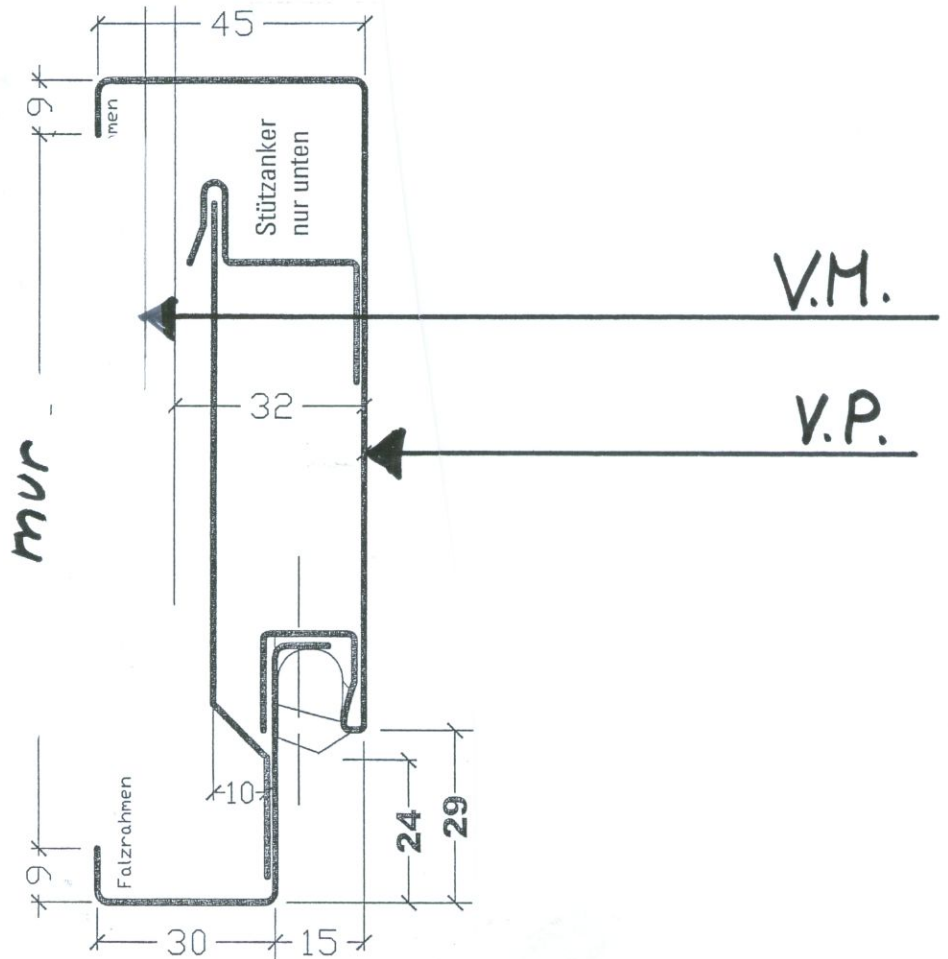

**ACM S.A.**

Atelier Concept Menuiserie

**Huisserie métalliques SUG-2 type 2**

Huisserie en deux parties épaisseur de mur non-réglable

**DIMENSIONS STANDARD**

Dimension panneau de porte		Vide de Maçonnerie VM		Vide de passage VP	
Largeur	Hauteur	Largeur	Hauteur	Largeur	Hauteur
650	2015	680	2030	600	2000
700	2015	730	2030	650	2000
750	2015	780	2030	700	2000
800	2015	830	2030	750	2000
850	2015	880	2030	800	2000
900	2015	930	2030	850	2000
950	2015	980	2030	900	2000
1000	2015	1030	2030	950	2000
1050	2015	1080	2030	1000	2000