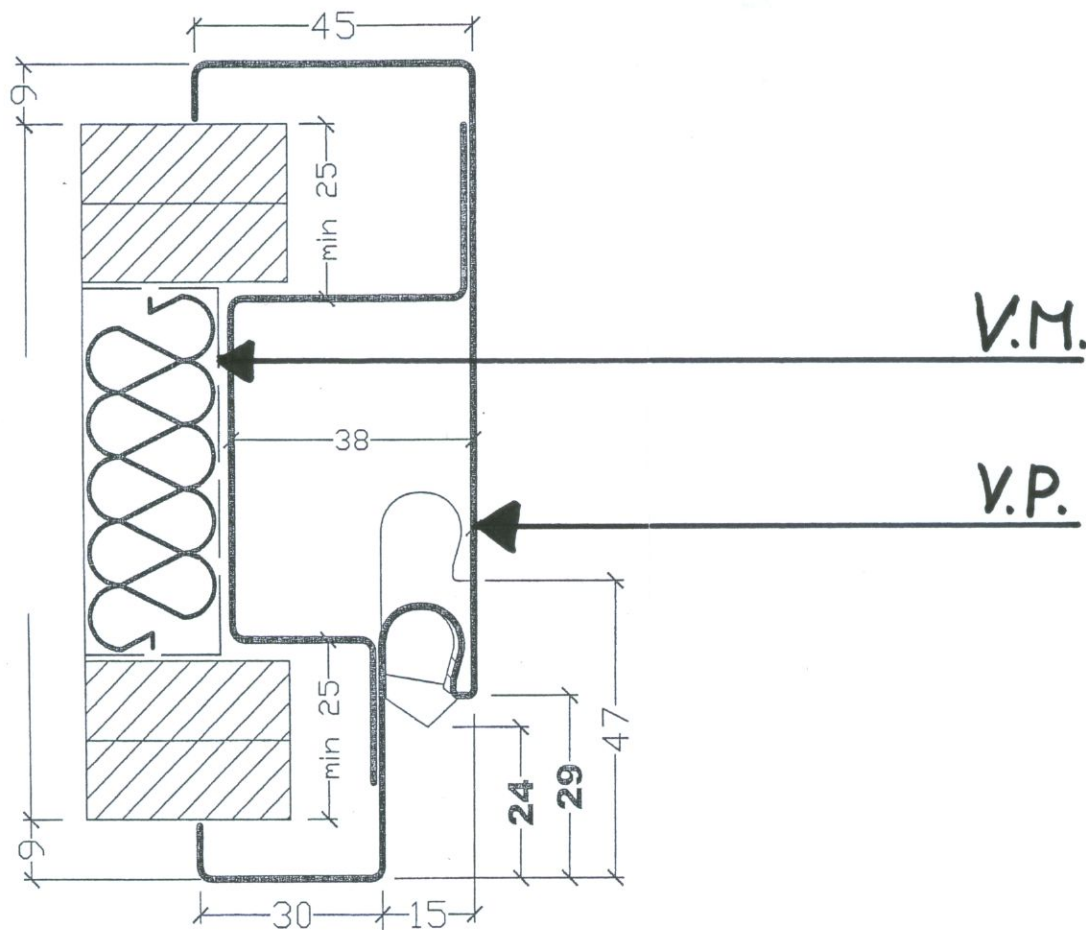

ACM S.A.

Atelier Concept Menuiserie

Huisserie métalliques **SUG**

Huisserie ailes égales pour cloisons sèches

DIMENSIONS STANDARD

| Dimension panneau de porte | | Vide de Maçonnerie VM | | Vide de passage VP | |
|-------------------------------|---------|--------------------------|---------|-----------------------|---------|
| Largeur | Hauteur | Largeur | Hauteur | Largeur | Hauteur |
| 650 | 2015 | 680 | 2040 | 600 | 2000 |
| 700 | 2015 | 730 | 2040 | 650 | 2000 |
| 750 | 2015 | 780 | 2040 | 700 | 2000 |
| 800 | 2015 | 830 | 2040 | 750 | 2000 |
| 850 | 2015 | 880 | 2040 | 800 | 2000 |
| 900 | 2015 | 930 | 2040 | 850 | 2000 |
| 950 | 2015 | 980 | 2040 | 900 | 2000 |
| 1000 | 2015 | 1030 | 2040 | 950 | 2000 |
| 1050 | 2015 | 1080 | 2040 | 1000 | 2000 |