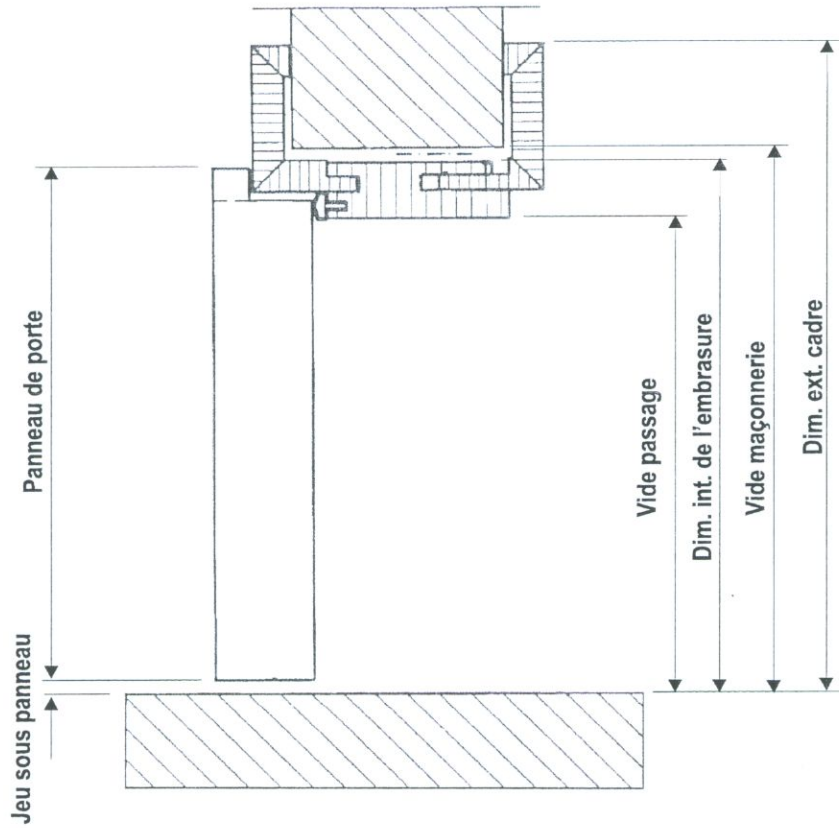

ACM S.A.
Atelier Concept Menuiserie

Porte en bois sur cadre faux cadre embrasure

DIMENSIONS STANDARD

Dim panneau de porte		Vide de Maçonnerie VM		Vide de passage VP	
Largeur	Hauteur	Largeur	Hauteur	Largeur	Hauteur
650	2015	690	2040	600	2000
700	2015	740	2040	650	2000
750	2015	790	2040	700	2000
800	2015	840	2040	750	2000
850	2015	890	2040	800	2000
900	2015	940	2040	850	2000
950	2015	990	2040	900	2000
1000	2015	1040	2040	950	2000
1050	2015	1090	2040	1000	2000

ACM S.A.

COUPE VERTICALE

COUPE HORIZONTALE