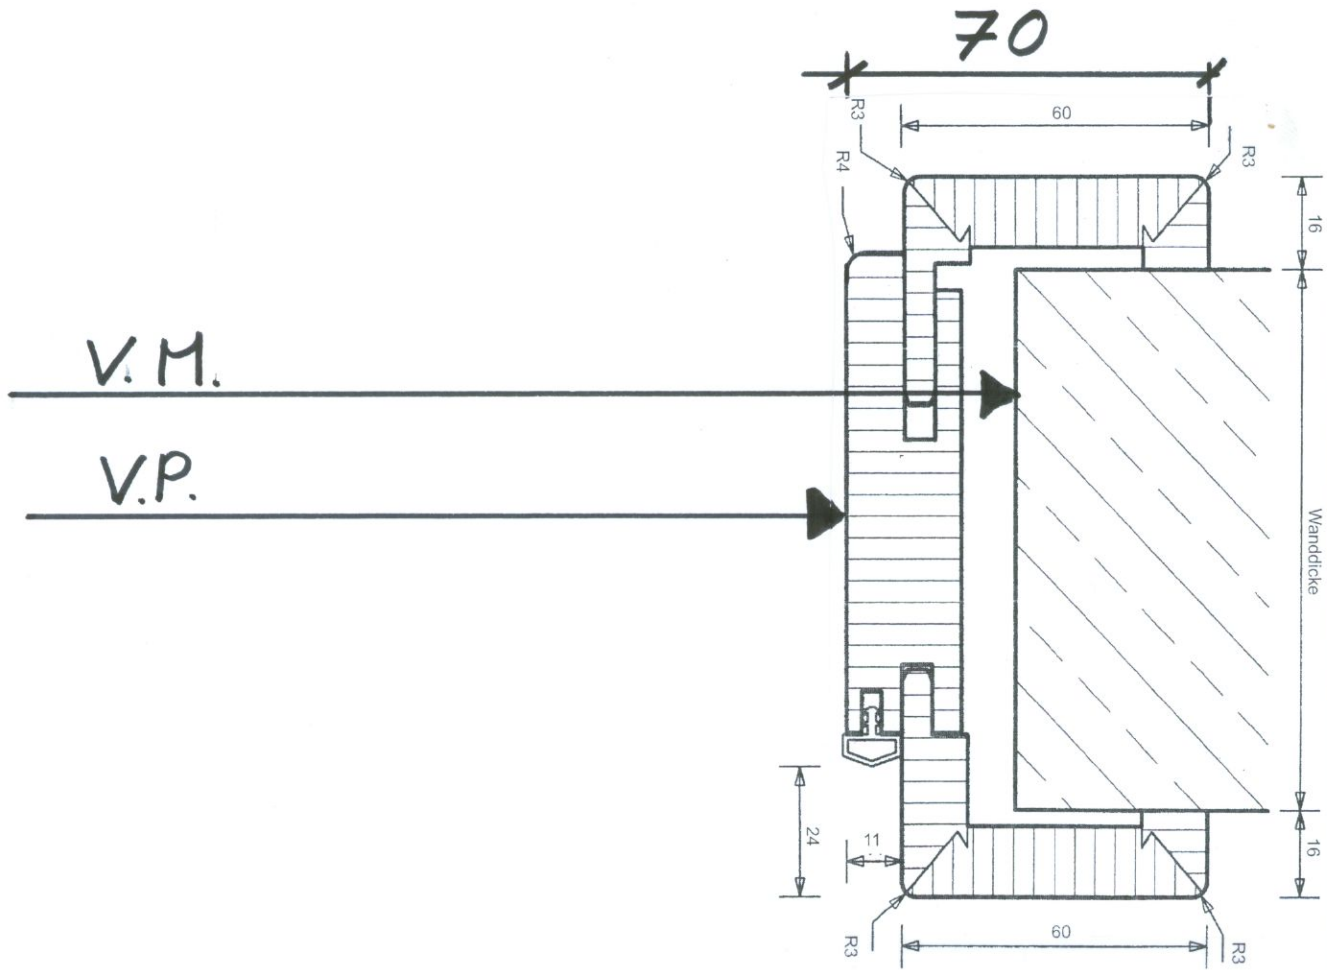

ACM S.A.
Atelier Concept Menuiserie

Porte en bois sur cadre faux cadre embrasure

DIMENSIONS STANDARD

Dim panneau de porte		Vide de Maçonnerie VM		Vide de passage VP	
Largeur	Hauteur	Largeur	Hauteur	Largeur	Hauteur
650	2015	690	2040	600	2000
700	2015	740	2040	650	2000
750	2015	790	2040	700	2000
800	2015	840	2040	750	2000
850	2015	890	2040	800	2000
900	2015	940	2040	850	2000
950	2015	990	2040	900	2000
1000	2015	1040	2040	950	2000
1050	2015	1090	2040	1000	2000