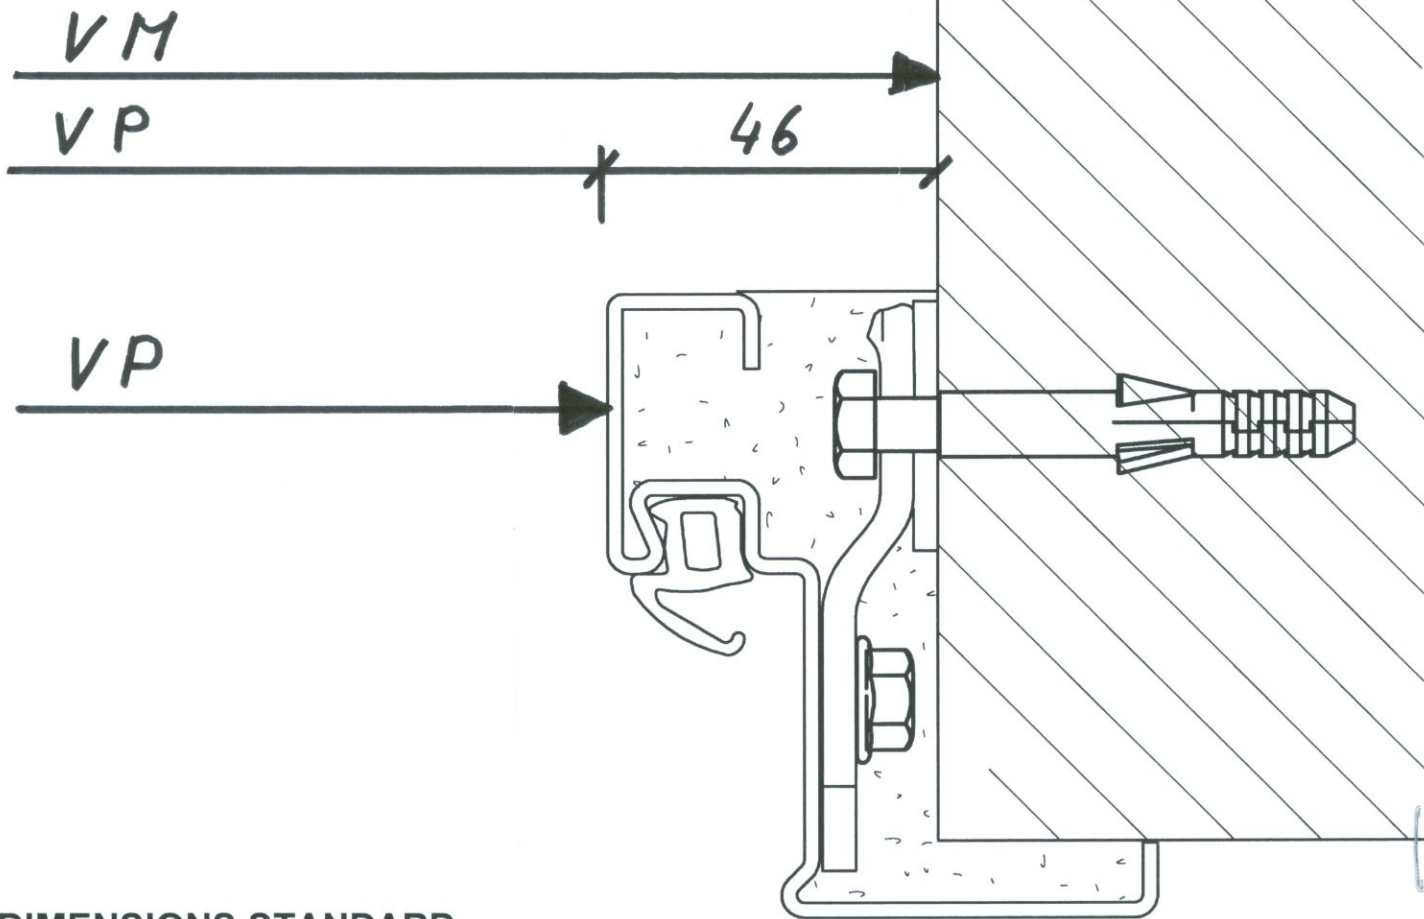

**ACM** S.A.  
Atelier Concept Menuiserie

**Porte Hormann H3, D45**

**DIMENSIONS STANDARD**

Dim de commande BR		Vide de Maçonnerie VM		Vide de passage VP	
Largeur	Hauteur	Largeur	Hauteur	Largeur	Hauteur
750	2000	760	2005	668	1959
750	2125	760	2130	668	2084
875	1875	885	1880	793	1834
875	2000	885	2005	793	1959
875	2125	885	2130	793	2084
1000	2000	1010	2005	918	1959
1000	2125	1010	2130	918	2084
1125	2000	1135	2005	1043	1959
1125	2125	1135	2130	1043	2084
1250	2000	1260	2005	1168	1959
1250	2125	1260	2130	1168	2084
1250	2250	1260	2255	1168	2209