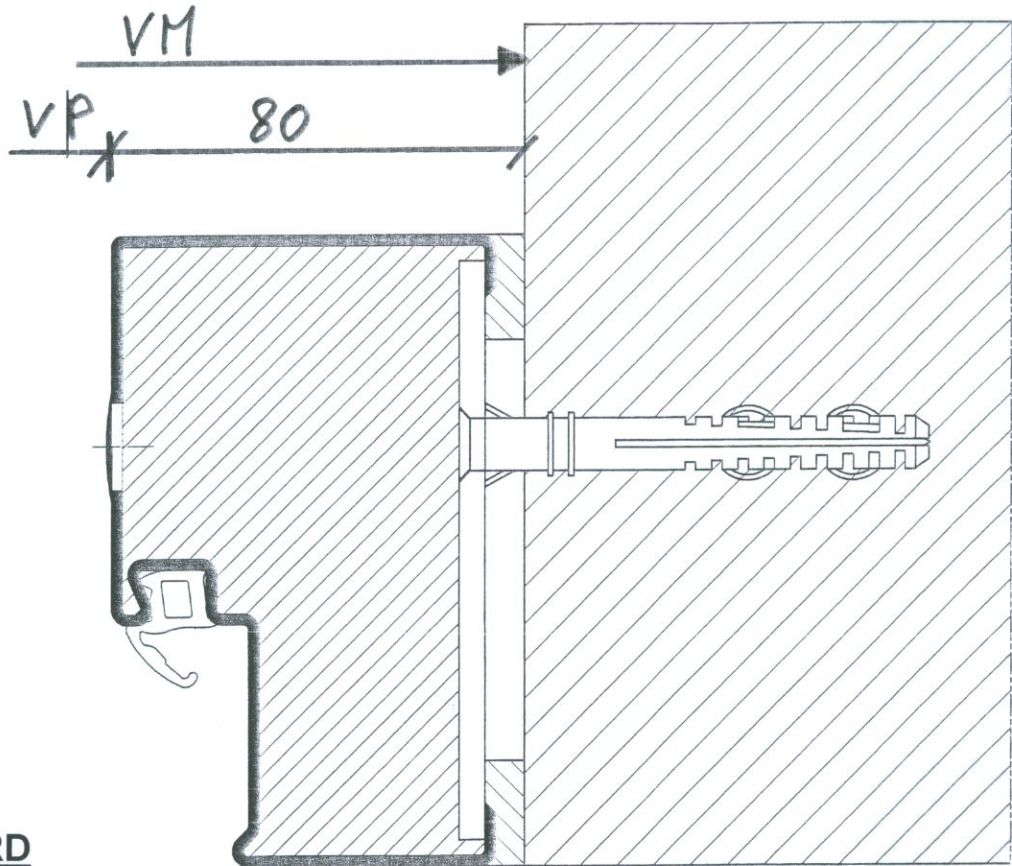

**Porte Hormann H3, D45**  
Huisserie pose entre-mur

**ACM S.A.**  
Atelier Concept Menuiserie

**DIMENSIONS STANDARD**

Huisserie pose entre-mur

Dim de commande BR		Vide de Maçonnerie VM		Vide de passage VP	
Largeur	Hauteur	Largeur	Hauteur	Largeur	Hauteur
750	2000	828	2050	668	1959
750	2125	828	2175	668	2084
875	1875	953	1925	793	1834
875	2000	953	2050	793	1959
875	2125	953	2175	793	2084
1000	2000	1078	2050	918	1959
1000	2125	1078	2175	918	2084
1125	2000	1203	2050	1043	1959
1125	2125	1203	2175	1043	2084
1250	2000	1328	2050	1168	1959
1250	2125	1328	2175	1168	2084
1250	2250	1328	2300	1168	2209