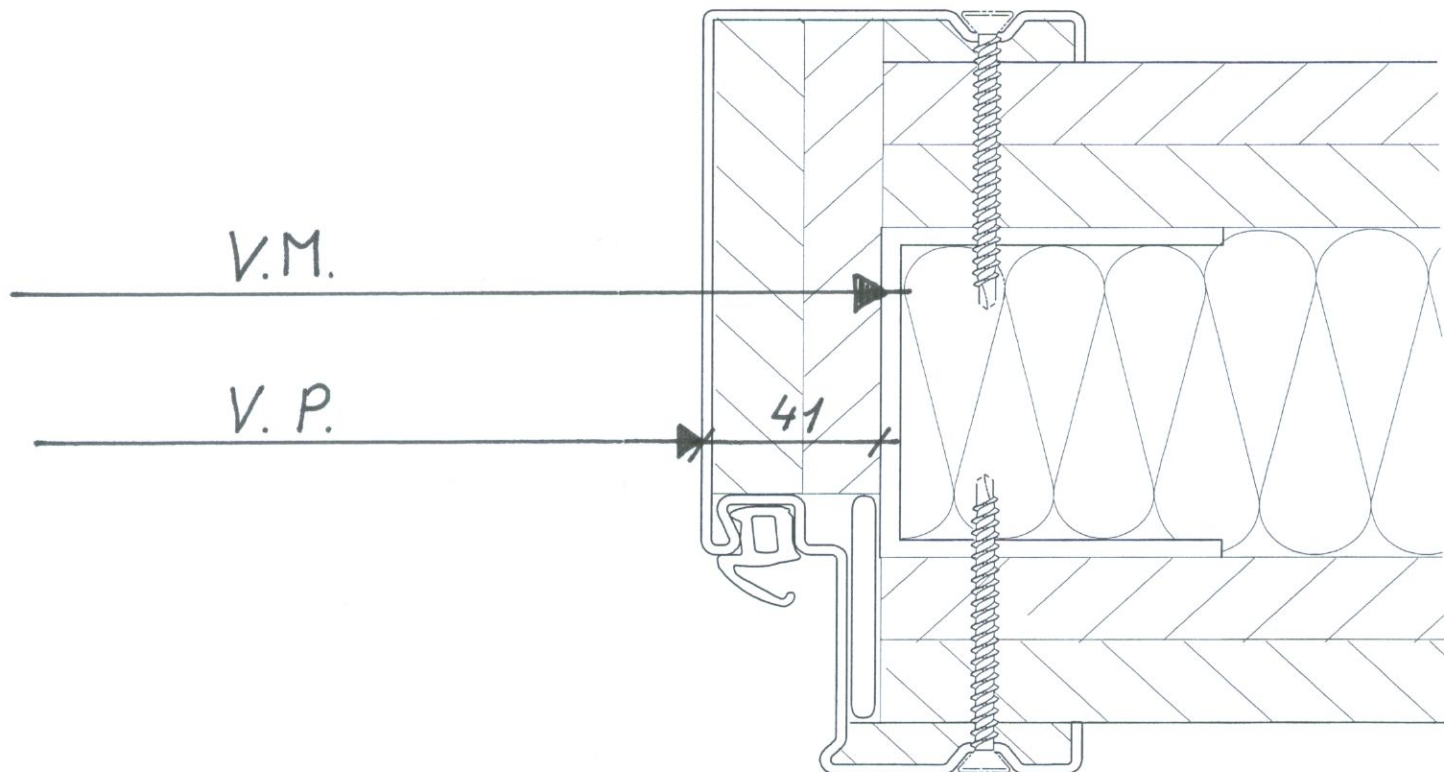

## DIMENSIONS STANDARD

Dim de commande BR		Vide de Maçonnerie VM		Vide de passage VP	
Largeur	Hauteur	Largeur	Hauteur	Largeur	Hauteur
750	2000	750	2000	668	1959
750	2125	750	2125	668	2084
875	1875	875	1875	793	1834
875	2000	875	2000	793	1959
875	2125	875	2125	793	2084
1000	2000	1000	2000	918	1959
1000	2125	1000	2125	918	2084
1125	2000	1125	2000	1043	1959
1125	2125	1125	2125	1043	2084
1250	2000	1250	2000	1168	1959
1250	2125	1250	2125	1168	2084
1250	2250	1250	2250	1168	2209